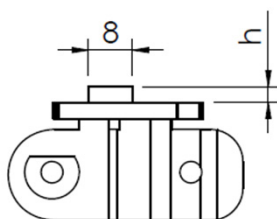

Chain

Link

FUTP 3A45V

Cleated chain

Length 3mt

V型鏈條

FS

Chain	Link
FSTP 5	FSTL 44
Plain chain	
Length 5mt	
平面鏈條	

Chain	Link
F5051181	F5051183
Cleated chain	
Length 5mt	
擋板鏈條	

Chain	Link
FSTF 5X_D	FSTL 44X_D
FSTF 5X3D h=3 mm	
FSTF 5X5.5D h=5.5mm	
FSTF 5X9D h=9 mm	
FSTF 5X20D h=20 mm	
FSTF 5X27D h=27 mm	
Cleated chain	
Length 5mt	
擋板鏈條	