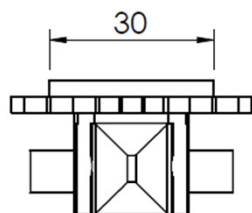

Chain	Link
F5051181	F5051183
Cleated chain	
Length 5mt	
擋板鏈條	

Chain	Link
FSTF 5X_D	FSTL 44X_D
FSTF 5X3D h=3 mm	
FSTF 5X5.5D h=5.5mm	
FSTF 5X9D h=9 mm	
FSTF 5X20D h=20 mm	
FSTF 5X27D h=27 mm	
Cleated chain	
Length 5mt	
擋板鏈條	