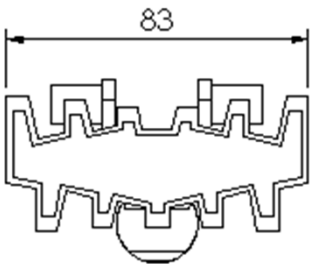

FM

FM

Chain	Link
-------	------

FMTP 5 F	FMTL 83 F
----------	-----------

Friction top chain

Length 5mt

阻滑鏈條

Chain	Link
-------	------