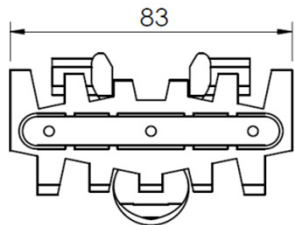

Length 5mt

平面鏈條

Chain	Link
-------	------

FBTP 5A85 TF F5110436

Steel top chain

Length 5mt

不鏽鋼面鏈條

Chain	Link
-------	------