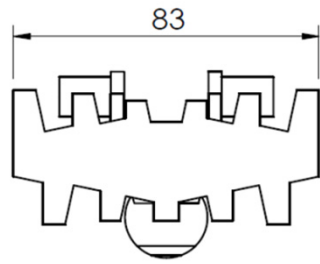

FM

Chain	Link

FMTM 5 FMTL 83

Plain chain
Length 5mt
平面鏈條