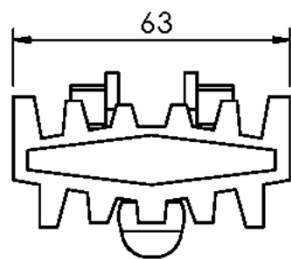

V型鏈條

Chain	Link
-------	------

F5047490

Flocked top chain

Length 5mt

平面植絨鏈條

Chain	Link
-------	------

F5052817