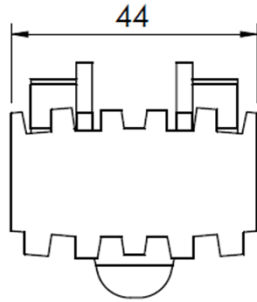

Chain

Link

FUTP 3A45V

Cleated chain

Length 3mt

V型鏈條

FS

Chain	Link
FSTP 5	FSTL 44
Plain chain	
Length 5mt	
平面鏈條	

Chain	Link
F5051181	F5051183
Cleated chain	
Length 5mt	
擋板鏈條	

Chain	Link
FSTF 5X_D	FSTL 44X_D
FSTF 5X3D h=3 mm	
FSTF 5X5.5D h=5.5mm	
FSTF 5X9D h=9 mm	
FSTF 5X20D h=20 mm	
FSTF 5X27D h=27 mm	
Cleated chain	
Length 5mt	
擋板鏈條	