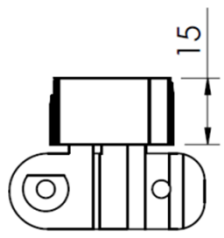

Chain	Link
-------	------

F3921955-degree 120 F3921643(120°)

Cleated top chain

V-block

Length 5mt

V型鏈條

Chain	Link
-------	------

F3921955-degree 140 F3921643(140°)