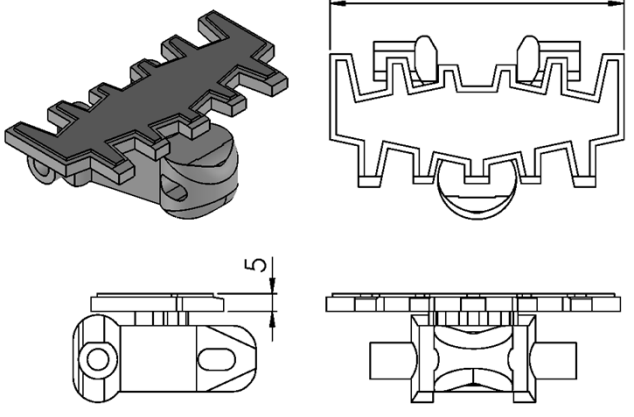

Length 5mt

平面鏈條

Chain	Link
-------	------

FBTP 5A85 TF F5110436

Steel top chain

Length 5mt

不鏽鋼面鏈條

Chain	Link
-------	------

FBTP 5A85 F F5110459

Friction top chain

Length 5mt

阻滑鏈條

F85

Chain	Link
FBTP 5A85 A	F5059685
Plain chain	
Length 5mt	
平面鏈條	

Chain	Link
FBTP 5A85 FA	FBTL 83 FA
Friction top chain	
Length 5mt	
全阻滑鏈條	

Chain	Link
FBTP 5A85 FB	FBTL 83 FB
Friction top chain	
Length 5mt	
阻滑鏈條	