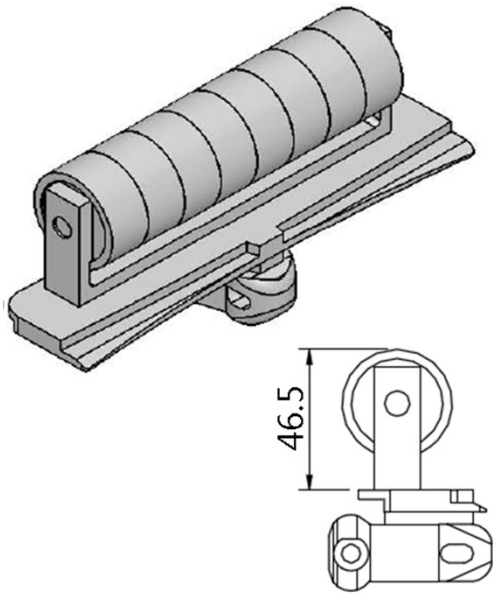

Chain

FBTF 175X46 R.. w=175 mm

FBTF 295X46 R.. w=295 mm

Roller cleated chain , 滾輪鏈條

Link

FBTL 175X46 R

FBTL 295X46 R