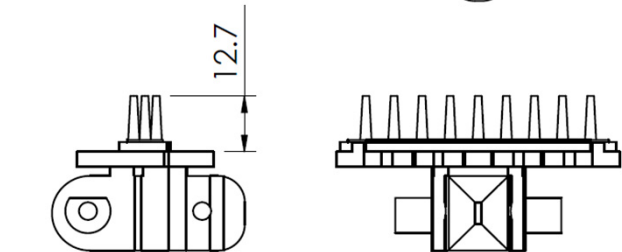

FL

Chain	Link
FLTP 5 FA	FLTL 63 FA
Friction top chain	
Length 5mt	
阻滑鏈條	

Chain	Link
FLTR 5	FLTL 63 R
Roller top chain	
Length 5mt	
滾珠鏈條	

Chain	Link
FLTE 5 B	FLTL 63 B
Flexible top chain	
Length 5mt	
毛刷鏈條	