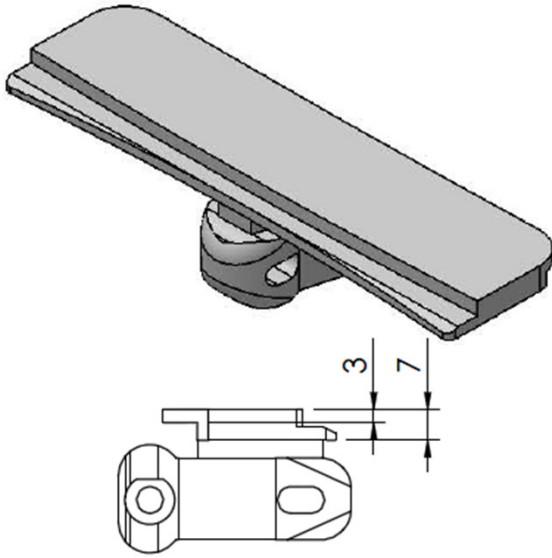

FB A

Chain

FBTP 3A140 A w=140 mm

FBTP 3A175 A w=175 mm

FBTP 3A295 A w=295 mm

Plain chain , Length 3mt , 平面鏈條

Link

FBTL 140 A

FBTL 175 A

FBTL 295 A

Chain

FBTP 3A140 AF w=140 mm

FBTP 3A175 AF w=175 mm

FBTP 3A295 AF w=295 mm

Friction chain , Length 3mt , 阻滑鏈條

Link

FBTL 140 AF

FBTL 175 AF

FBTL 295 AF

FB