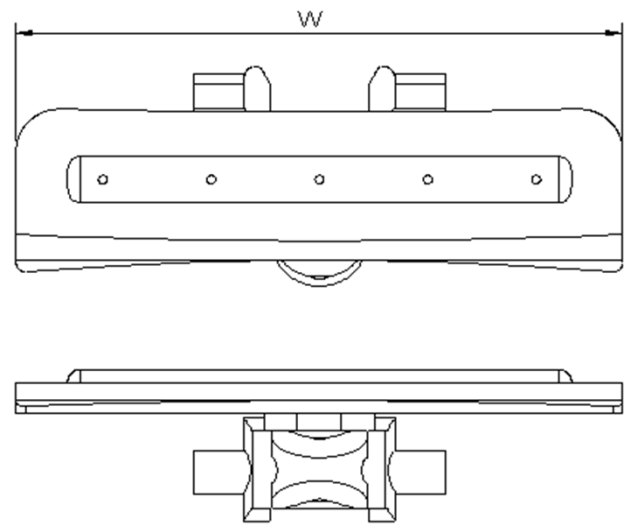

FBTP 3A295 A w=295 mm

Plain chain , Length 3mt , 平面鏈條

Link

FBTL 140 A

FBTL 175 A

FBTL 295 A

Chain

FBTP 3A140 AF w=140 mm