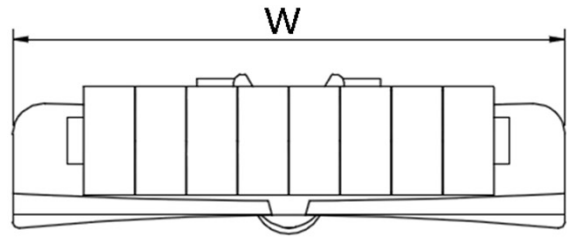

Chain

FBTF 175X46 R.. w=175 mm

FBTF 295X46 R.. w=295 mm

Roller cleated chain , 滾輪鏈條

Link

FBTL 175X46 R

FBTL 295X46 R