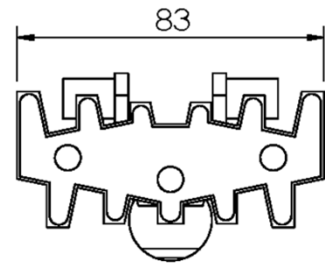

Chain	Link

FMTP 5 TF	FMTL 83 TF

Steel top chain

Length 5mt

不鏽鋼面鏈條