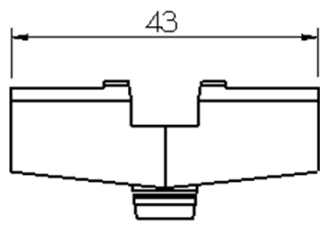

Plain chain
Length 3mt
平面鏈條

Chain	Link
-------	------

FUTE 3A45 C F5112474

Flexible cleat chain
Length 3mt
彈性鏈條

Chain	Link
-------	------

FUTP 3A45F F5113308

Friction top chain
Length 3mt
阻滑鏈條

F45