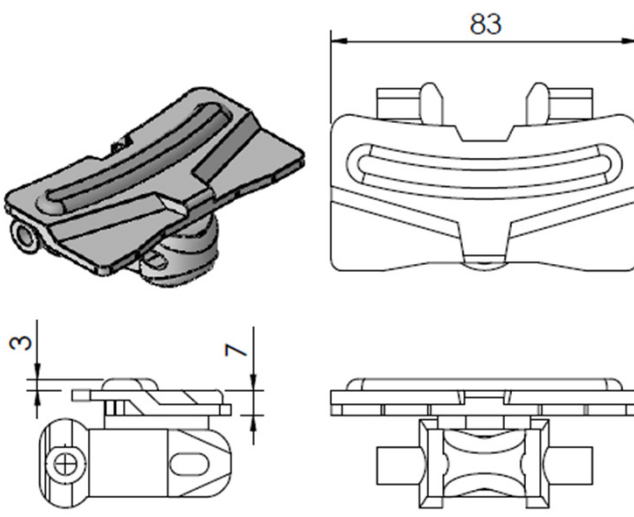

Length 5mt

平面鏈條

Chain	Link
-------	------

FBTP 5A85 TF F5110436

Steel top chain

Length 5mt

不鏽鋼面鏈條

Chain	Link
-------	------

FBTP 5A85 F F5110459

Friction top chain

Length 5mt

阻滑鏈條

F85

Chain	Link
FBTP 5A85 A	F5059685
Plain chain	
Length 5mt	
平面鏈條	

Chain	Link
FBTP 5A85 FA	FBTL 83 FA
Friction top chain	
Length 5mt	
全阻滑鏈條	

Chain	Link
FBTP 5A85 FB	FBTL 83 FB
Friction top chain	
Length 5mt	
阻滑鏈條	