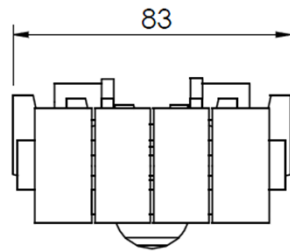

Length 5mt

滾輪鏈條

Chain	Link
-------	------

FMTF 5X23 R FMTL 83X23 R

Roller cleat chain

Length 5mt

滾輪鏈條

Chain	Link
-------	------