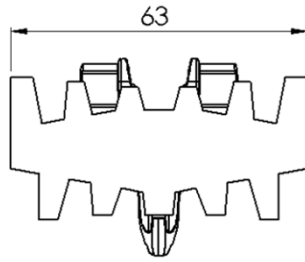

F5048589

Chain	Link
F3905563	F3905562
Cleated chain	
Length 5mt	
平面鏈條	

Chain	Link
F3924167	F3903648
Cleated chain	
Length 5mt	
擋板鏈條	

F65

Chain	Link
-------	------

FLTP 5A65	F5115333
Plain chain	
Length 5mt	
平面鏈條	