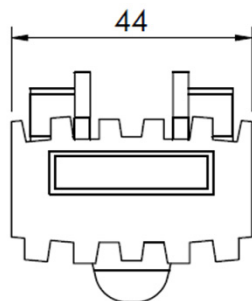

Chain

Link

FUTP 3A45V

Cleated chain

Length 3mt

V型鏈條

FS

Chain	Link
FSTP 5	FSTL 44
Plain chain	
Length 5mt	
平面鏈條	

Chain	Link
F5051181	F5051183
Cleated chain	
Length 5mt	
擋板鏈條	

Chain	Link
FSTF 5X_D	FSTL 44X_D
FSTF 5X3D h=3 mm	
FSTF 5X5.5D h=5.5mm	
FSTF 5X9D h=9 mm	
FSTF 5X20D h=20 mm	
FSTF 5X27D h=27 mm	
Cleated chain	
Length 5mt	
擋板鏈條	