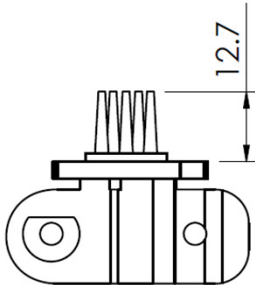

FS

Chain	Link
-------	------

F3924151R

h=3 mm

h=6 mm

Chain with elevated edges

Length 5mt

Chain	Link
-------	------

Steel top chain

Length 5mt

不鏽鋼面鏈條

Chain	Link
F3904484	F3903724
Plain chain	
Length 5mt	
平面鏈條	

Chain	Link
FSTE 5B	FSTL 44 B
Flexible top chain	
Length 5mt	
毛刷鏈條	

Chain	Link
FSTE 5D	FSTM 44 (1)
Flexible top chain	
Length 5mt	
彈性橡膠鏈條	
	FSTX 36 D (2)
	Separate cleat for replacement
	FSTM 44 D (1)+(2)