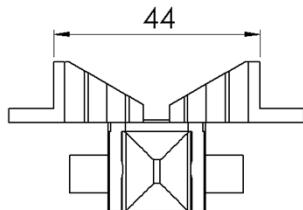

Chain	Link
-------	------

F3921955-degree 120 F3921643(120°)

Cleated top chain

V-block

Length 5mt

V型鏈條

Chain	Link
-------	------

F3921955-degree 140 F3921643(140°)