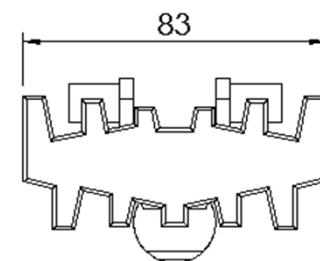

FMTM 5 FMTL 83

Plain chain
Length 5mt
平面鏈條

Chain	Link
-------	------

F5047887 F5047886

Plain chain
Length 5mt
平面鏈條

Chain	Link
-------	------

F5048331
Flocked chain
Length 5mt
平面植絨鏈條

FM