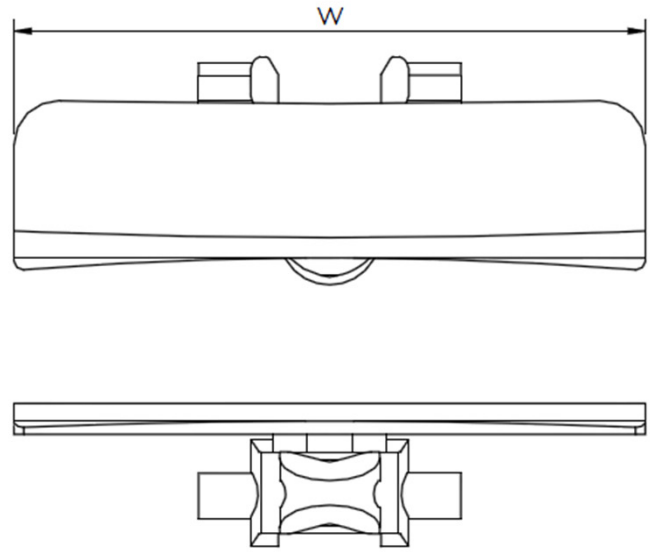

FB A

Chain

FBTP 3A140 A w=140 mm

FBTP 3A175 A w=175 mm

FBTP 3A295 A w=295 mm

Plain chain , Length 3mt , 平面鏈條

Link

FBTL 140 A

FBTL 175 A

FBTL 295 A

Chain

FBTP 3A140 AF w=140 mm

FBTP 3A175 AF w=175 mm

FBTP 3A295 AF w=295 mm

Friction chain , Length 3mt , 阻滑鏈條

Link

FBTL 140 AF

FBTL 175 AF

FBTL 295 AF

FB