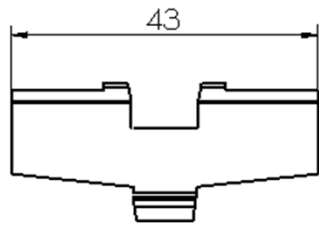

Chain	Link
-------	------

FFTP 5	F TTL 35
--------	----------

Plain chain

Length 5mt

平面鏈條

F45

Chain	Link
-------	------

FUTP 3A45 F5111693