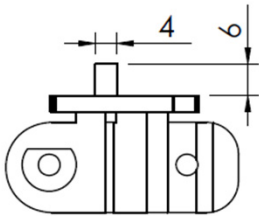

Chain

Link

FUTP 3A45V

Cleated chain

Length 3mt

V型鏈條

FS

Chain	Link
FSTP 5	FSTL 44
Plain chain	
Length 5mt	
平面鏈條	

Chain	Link
F5051181	F5051183
Cleated chain	
Length 5mt	
擋板鏈條	

Chain	Link
FSTF 5X_D	FSTL 44X_D
FSTF 5X3D h=3 mm	
FSTF 5X5.5D h=5.5mm	
FSTF 5X9D h=9 mm	
FSTF 5X20D h=20 mm	
FSTF 5X27D h=27 mm	
Cleated chain	
Length 5mt	
擋板鏈條	