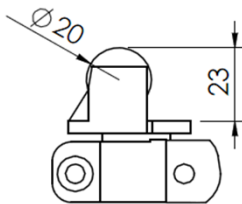

Length 5mt

滾輪鏈條

Chain	Link
-------	------

FMTF 5X23 R FMTL 83X23 R

Roller cleat chain

Length 5mt

滾輪鏈條

Chain	Link
-------	------