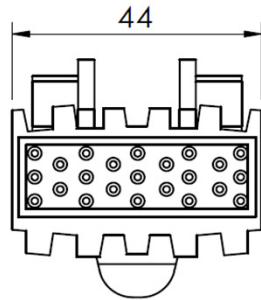

FS

Chain	Link
-------	------

F3924151R

h=3 mm

h=6 mm

Chain with elevated edges

Length 5mt

Chain	Link
-------	------

Steel top chain

Length 5mt

不鏽鋼面鏈條

Chain	Link
F3904484	F3903724
Plain chain	
Length 5mt	
平面鏈條	

Chain	Link
FSTE 5B	FSTL 44 B
Flexible top chain	
Length 5mt	
毛刷鏈條	

Chain	Link
FSTE 5D	FSTM 44 (1)
Flexible top chain	
Length 5mt	
彈性橡膠鏈條	
	FSTX 36 D (2)
	Separate cleat for replacement
	FSTM 44 D (1)+(2)