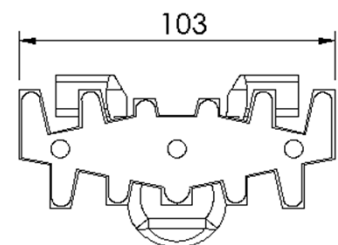

Chain	Link
FBTF 5A85 C	F5059812
flexible cleat chain	
Length 5mt	
彈性鏈條	

F85

FH

Chain	Link
FHTP 5	FHTL 103
Plain chain	
Length 5mt	
平面鏈條	

Chain	Link
FHTP 5 FA	FHTL 103 FA
Friction top chain	
Length 5mt	
阻滑鏈條	