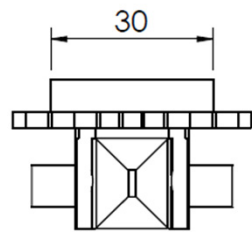

Chain	Link
F5051181	F5051183
Cleated chain	
Length 5mt	
擋板鏈條	

Chain	Link
FSTF 5X_D	FSTL 44X_D
FSTF 5X3D h=3 mm	
FSTF 5X5.5D h=5.5mm	
FSTF 5X9D h=9 mm	
FSTF 5X20D h=20 mm	
FSTF 5X27D h=27 mm	
Cleated chain	
Length 5mt	
擋板鏈條	