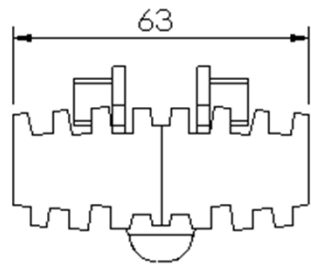

Chain	Link
-------	------

F3921955-degree 120 F3921643(120°)

Cleated top chain

V-block

Length 5mt

V型鏈條

Chain	Link
-------	------

F3921955-degree 140 F3921643(140°)