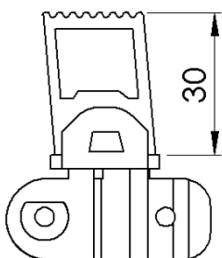

Steel top chain

Length 5mt

不鏽鋼面鏈條

Chain	Link
F3904484	F3903724
Plain chain	
Length 5mt	
平面鏈條	

Chain	Link
FSTE 5B	FSTL 44 B
Flexible top chain	
Length 5mt	
毛刷鏈條	

Chain	Link
FSTE 5D	FSTM 44 (1)
Flexible top chain	
Length 5mt	
彈性橡膠鏈條	
	FSTX 36 D (2)
	Separate cleat for replacement
	FSTM 44 D (1)+(2)