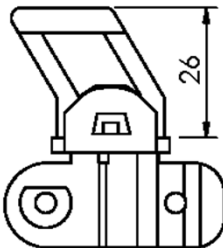

Chain	Link

FSTE 5 DA	FSTM 44 (1)

Flexible top chain	Basic Link

Length 5mt

彈性鏈條	FSTX 36 DA (2)

Separate cleat for replacement

FSTM 44 DA (1)+(2)	

Chain	Link

FSTE 5 DB	FSTM 44 (1)

Flexible top chain	Basic Link

Length 5mt

彈性鏈條	FSTX 36 DB (2)

Separate cleat for replacement

FSTM 44 DB (1)+(2)	

Chain	Link

Flocked top chain	

Length 5mt

平面植絨鏈條