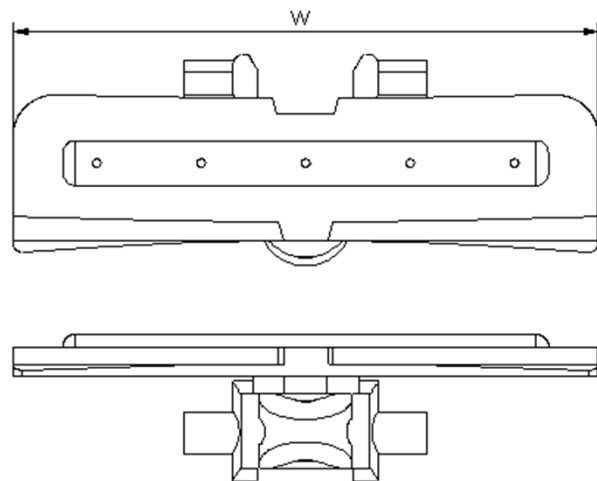

FK

FB

Chain

FBTP 3A140 w=140 mm
 FBTP 3A175 w=175 mm
 FBTP 3A295 w=295 mm

Plain chain , Length 3mt , 平面鏈條

Link

FBTL 140
 FBTL 175
 FBTL 295

Chain