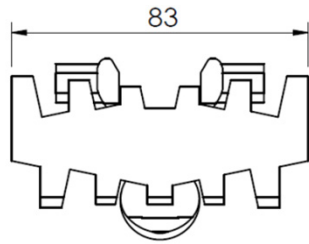

Cleated chain

Length 5mt

擋板鏈條

FM

F85

Chain	Link
-------	------

FBTP 5A85 F5059652

Plain chain

Length 5mt

平面鏈條

Chain	Link
-------	------

FBTP 5A85 TF F5110436

Steel top chain

Length 5mt

不鏽鋼面鏈條

Chain	Link
-------	------