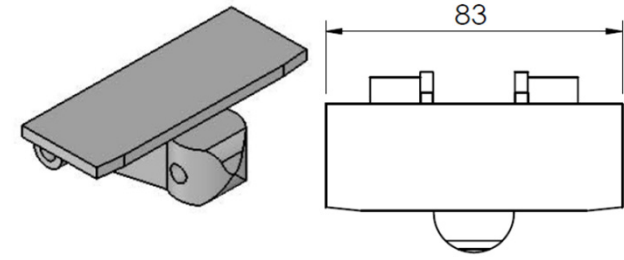

FM

Chain	Link

F5055061 F3920660
Plain chain
Length 5mt
平面鏈條