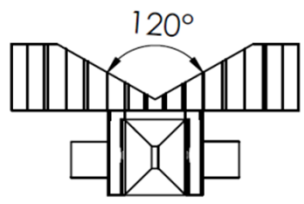

Chain	Link
-------	------

F3921955-degree 120 F3921643(120°)

Cleated top chain

V-block

Length 5mt

V型鏈條

Chain	Link
-------	------

F3921955-degree 140 F3921643(140°)