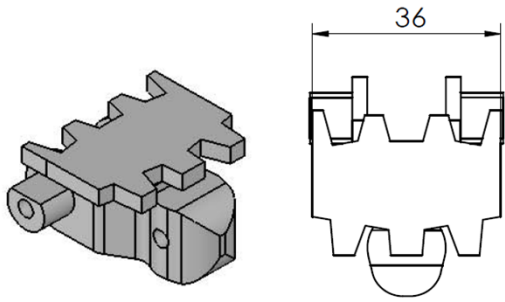

Chain	Link

F3925989 F3925988

Plain top chain

Length 5mt

平面鏈條