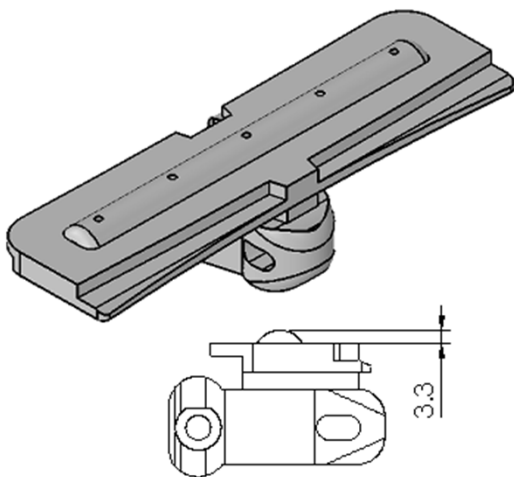

FK

FB

Chain

FBTP 3A140 w=140 mm
 FBTP 3A175 w=175 mm
 FBTP 3A295 w=295 mm

Plain chain , Length 3mt , 平面鏈條

Link

FBTL 140
 FBTL 175
 FBTL 295

Chain