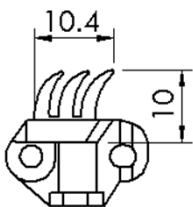

Chain	Link
-------	------

FFTP 5	F TTL 35
--------	----------

Plain chain

Length 5mt

平面鏈條

F45

Chain	Link
-------	------

FUTP 3A45 F5111693

Plain chain
Length 3mt
平面鏈條

Chain	Link
-------	------

FUTE 3A45 C F5112474

Flexible cleat chain
Length 3mt
彈性鏈條

Chain	Link
-------	------

FUTP 3A45F F5113308

Friction top chain
Length 3mt
阻滑鏈條

F45