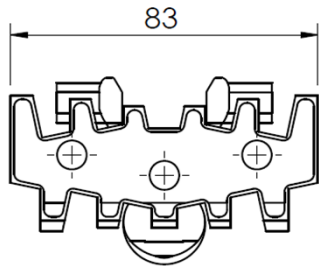

Cleated chain

Length 5mt

擋板鏈條

FM

F85

Chain	Link
-------	------

FBTP 5A85 F5059652

Plain chain

Length 5mt

平面鏈條

Chain	Link
-------	------

FBTP 5A85 TF F5110436

Steel top chain

Length 5mt

不鏽鋼面鏈條

Chain	Link
-------	------