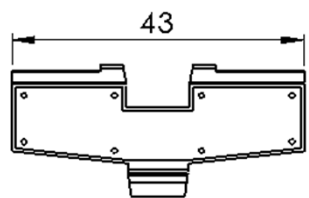

Chain	Link
-------	------

FFTP 5	F TTL 35
--------	----------

Plain chain

Length 5mt

平面鏈條

F45

Chain	Link
-------	------

FUTP 3A45 F5111693

Plain chain
Length 3mt
平面鏈條

Chain	Link
-------	------

FUTE 3A45 C F5112474

Flexible cleat chain
Length 3mt
彈性鏈條

Chain	Link
-------	------

FUTP 3A45F F5113308

Friction top chain
Length 3mt
阻滑鏈條

F45