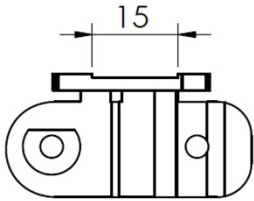

Steel top chain

Length 5mt

不鏽鋼面鏈條

Chain	Link
F3904484	F3903724
Plain chain	
Length 5mt	
平面鏈條	

Chain	Link
FSTE 5B	FSTL 44 B
Flexible top chain	
Length 5mt	
毛刷鏈條	

Chain	Link
FSTE 5D	FSTM 44 (1)
Flexible top chain	
Length 5mt	
彈性橡膠鏈條	
	FSTX 36 D (2)
	Separate cleat for replacement
	FSTM 44 D (1)+(2)