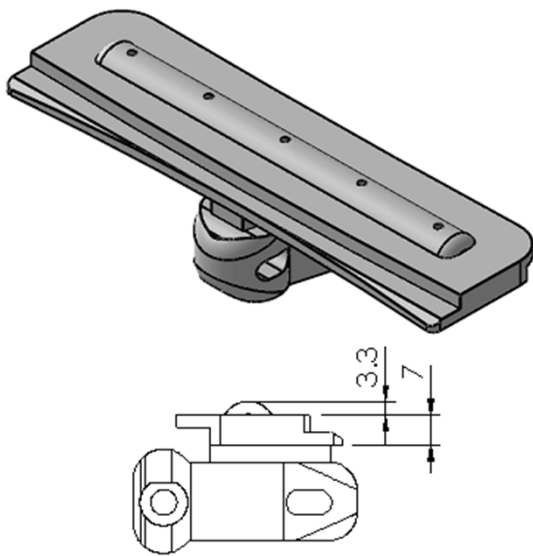

FBTP 3A295 A w=295 mm

Plain chain , Length 3mt , 平面鏈條

Link

FBTL 140 A

FBTL 175 A

FBTL 295 A

Chain

FBTP 3A140 AF w=140 mm