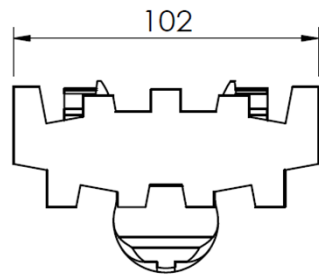

FK

Chain	Link
FKTP 5	FKTL 102
Plain chain	
Length 5mt	
平面鏈條